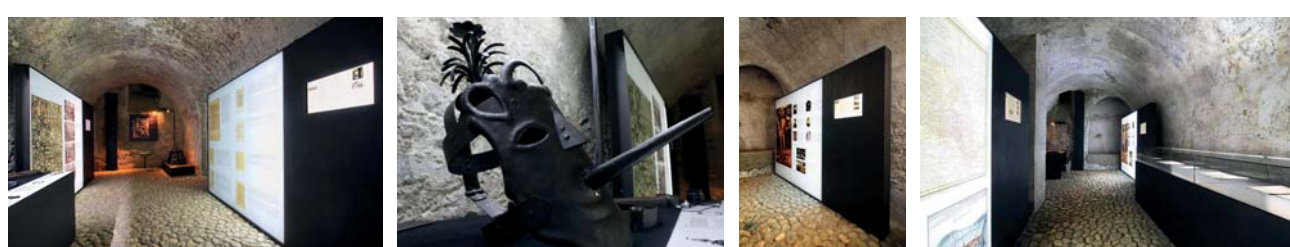

SPECIÁLNÍ SLEVVY PRO DRŽITELE SENIOR PAS

ČARODĚJNICKÉ PROCESY NA JESENICKU V 17. STOLETÍ

-50 %

SLEVA: 50 % na základní vstupné

Expozice, která vznikla z prostředků Olomouckého kraje, představuje mimořádný počín po stránce odborné, technické, výtvarné, ale i stavební. Vůbec poprvé byly zpracovány dokumenty ze 17. století uložené ve vratslavských archívech, informace o procesech s údajnými čarodějnicemi jsou uvedeny do kauzálních souvislostí. Návštěvníci na své cestě do temné historie Jesenicka využijí audioprůvodce ve čtyřech jazykových mutacích. Zajímavostí expozice je tzv. fogsreen, unikátní promítací zařízení do suché mlhy, které představí nešťastný osud první oběti jesenických procesů Barbory Schmiedové.

Vlastivědné muzeum Jesenicka, p.o.
Zámecké náměstí 120/1, 790 01 Jeseník
776 737 524 (recepcie)
info@muzeumjesenik.cz
www.muzeumjesenik.cz

GALERIE ŠPALÍČEK – FENOMÉN SAUDEK 3.6 – 5.9. 2021

-50 %